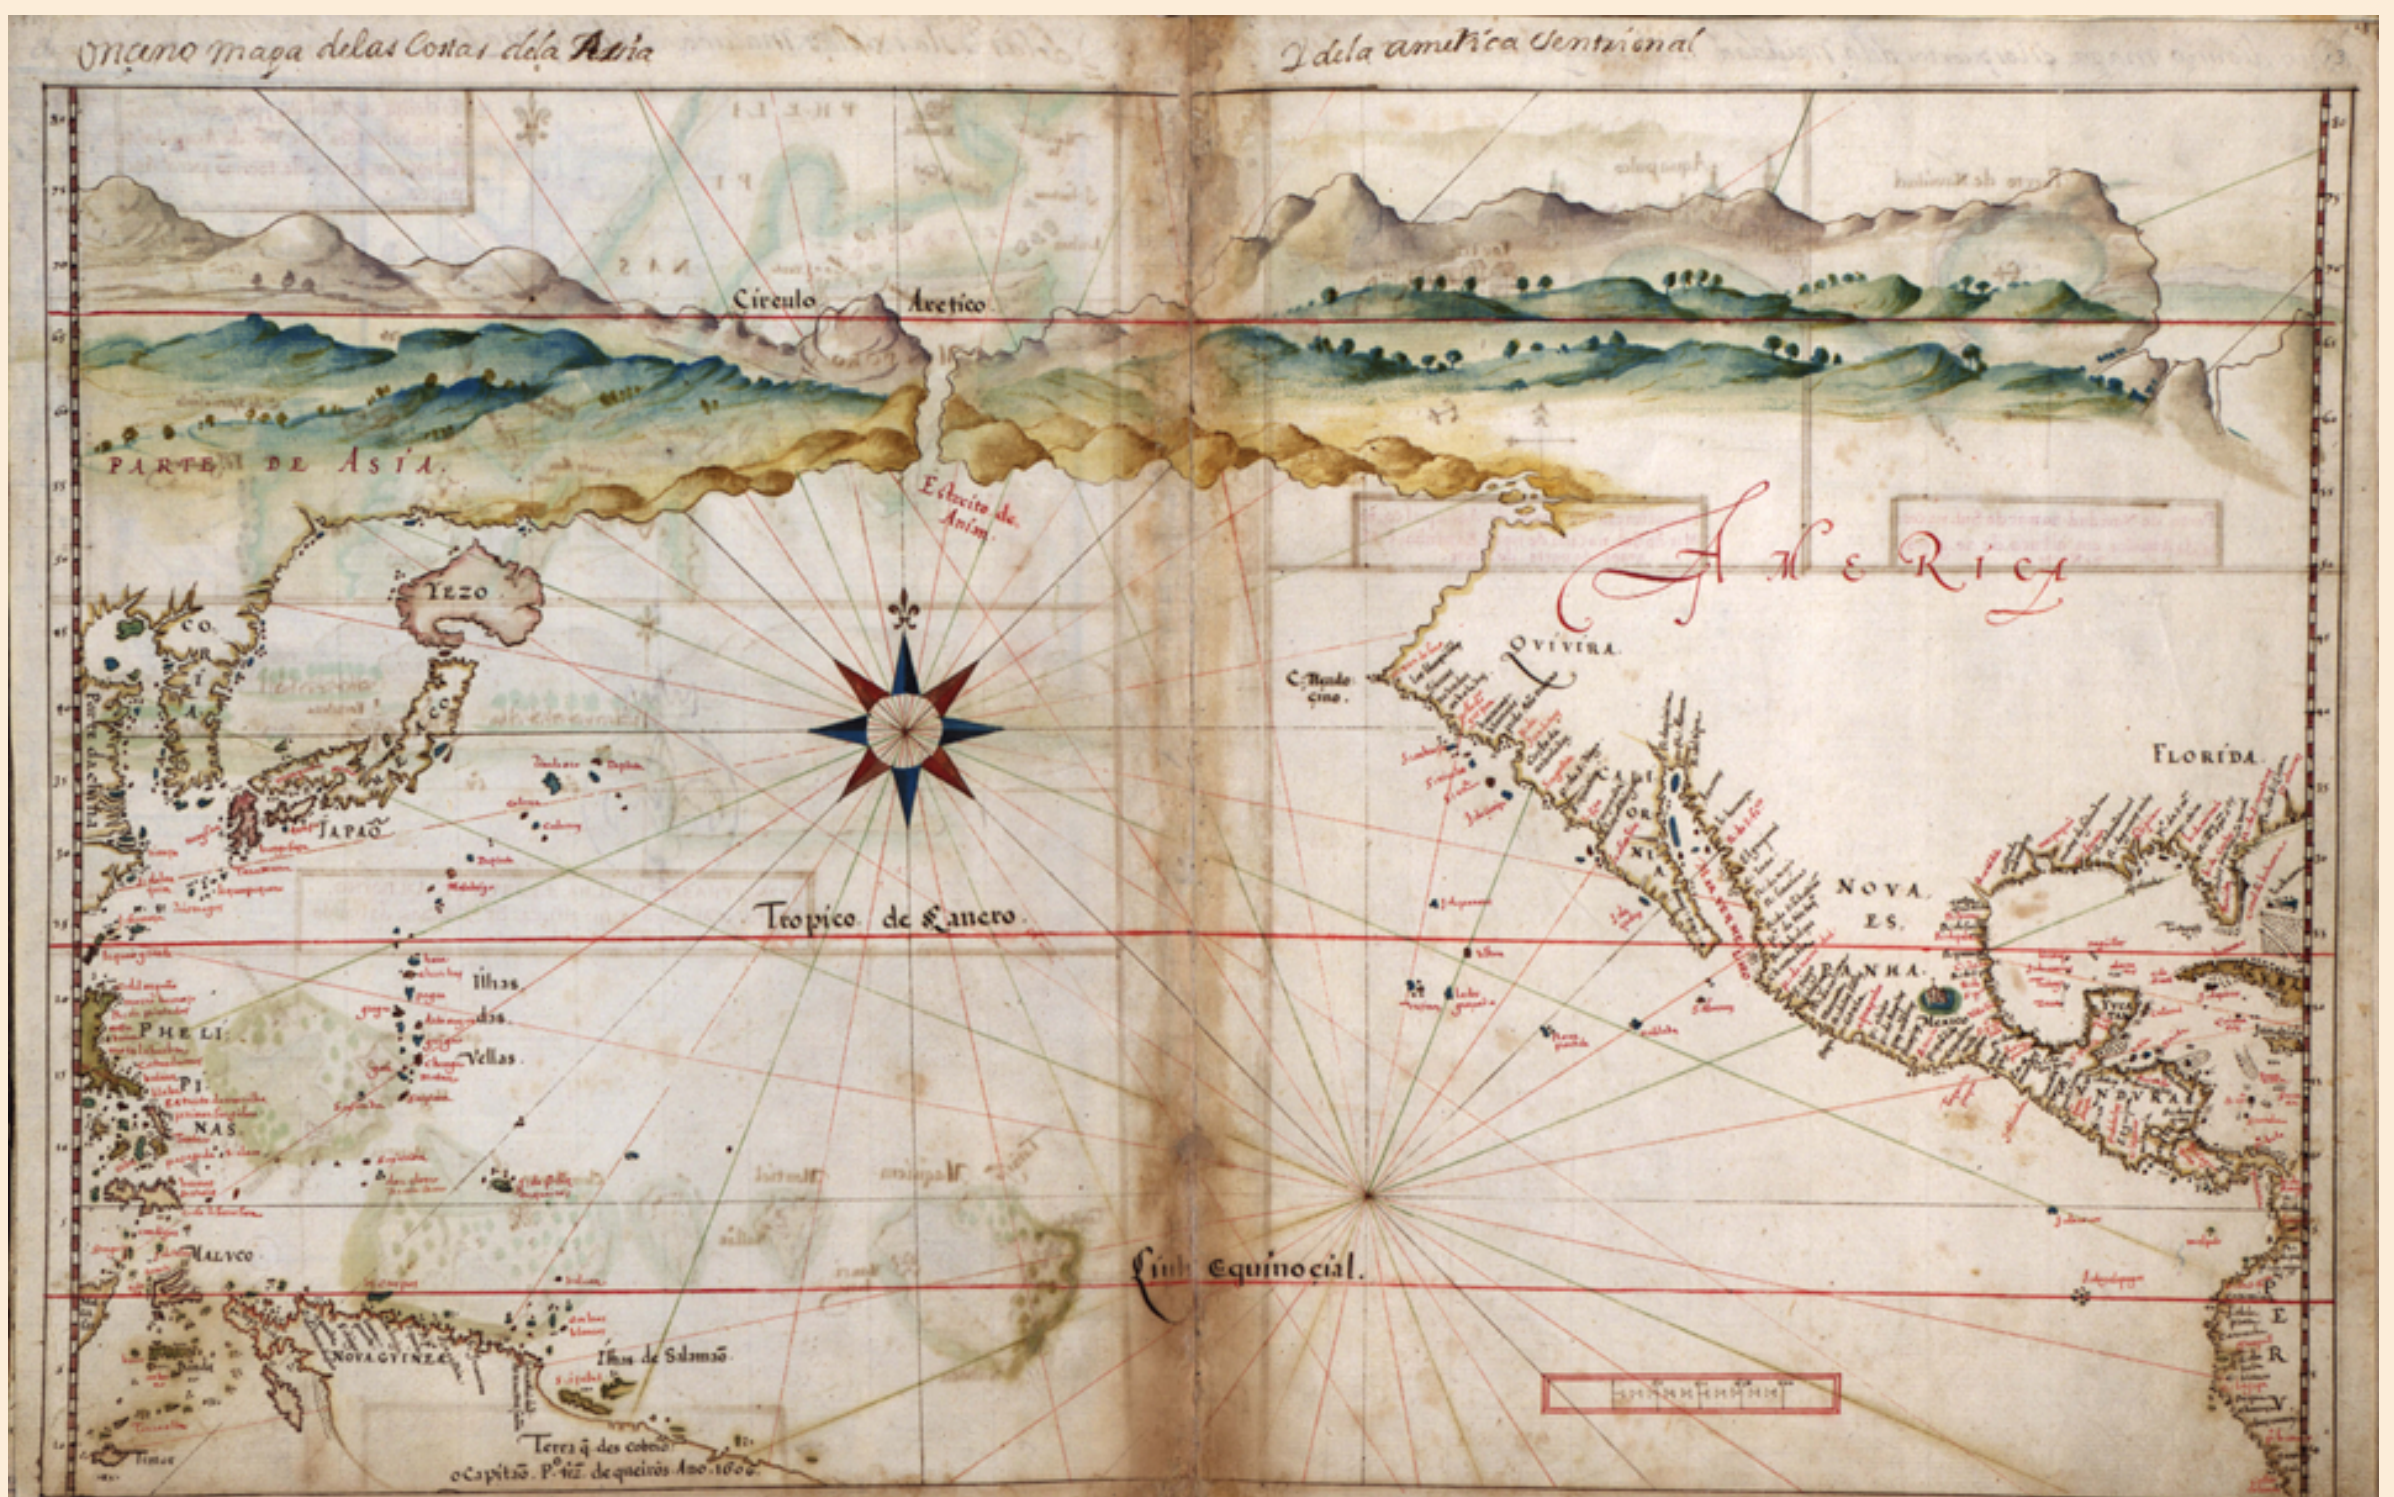

# Las Indias del Poniente: la invención hispánica del Pacífico (s. XVI)

**Miércoles 18 Mayo 2011  
12:30 h**

Sala María Moliner (1F8)  
CCHS, CSIC c/ Albasanz 26-28, 28037 Madrid