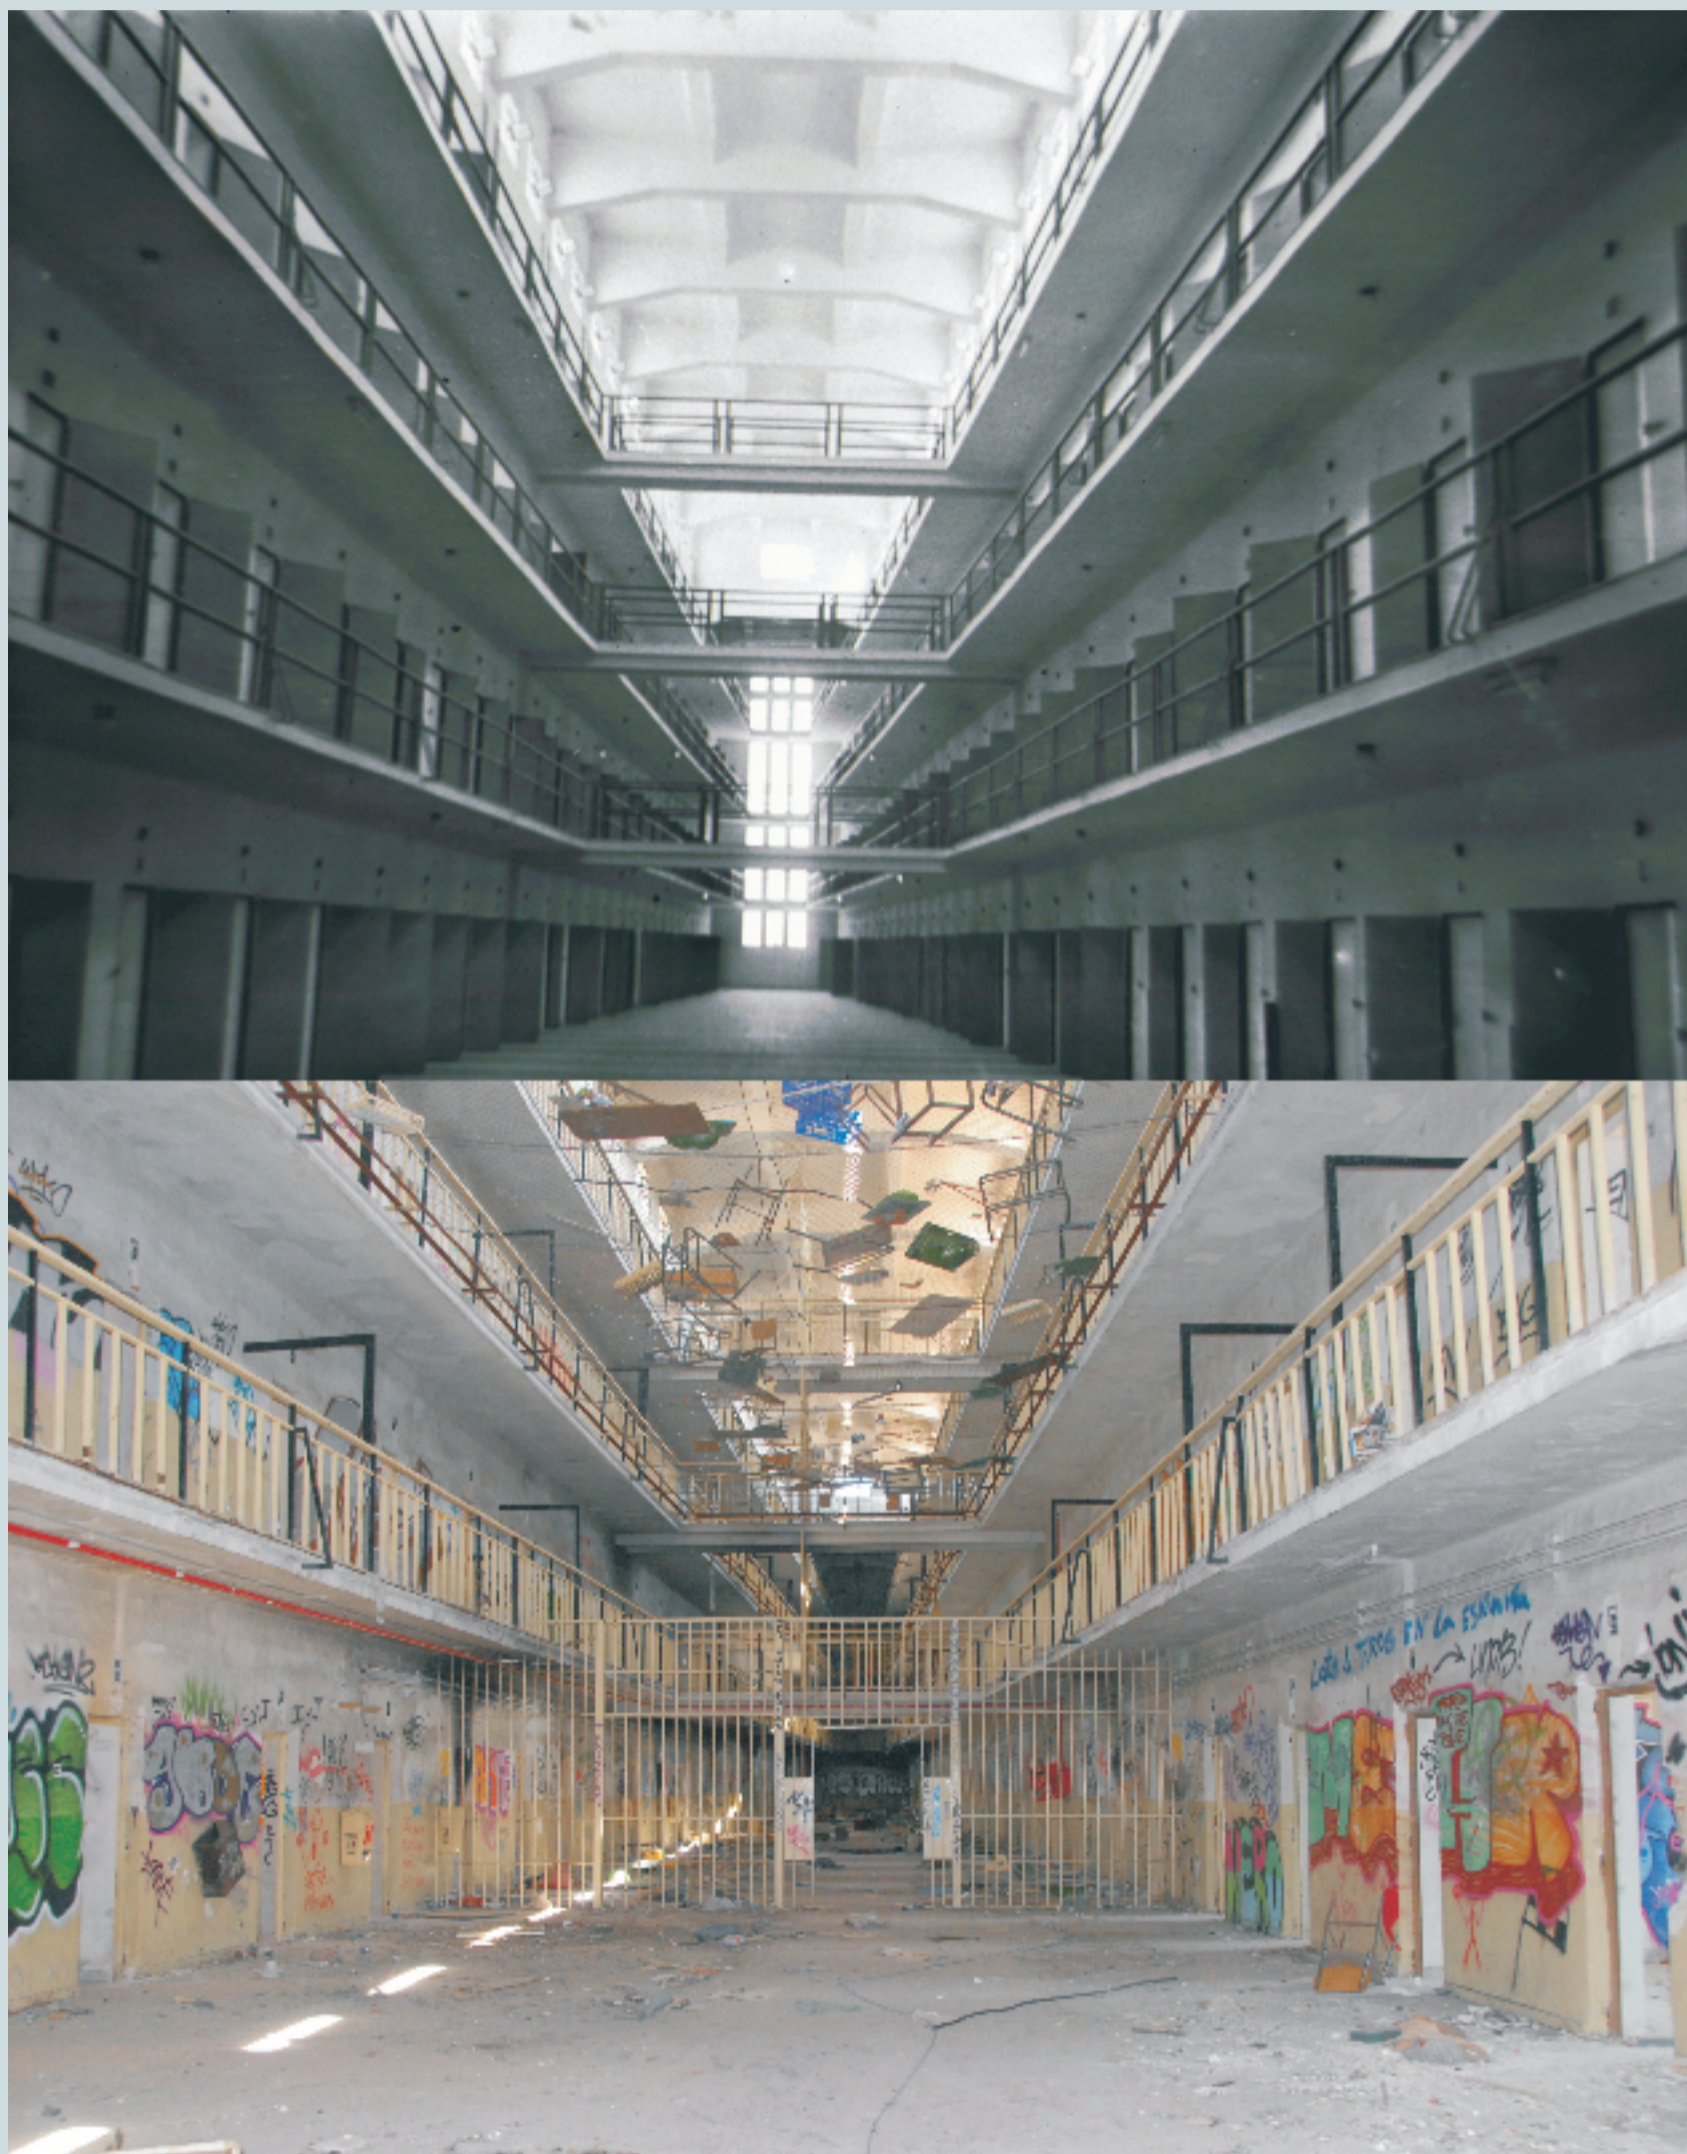

SIMPOSIO

13 y 14 de diciembre

LUGARES DE REPRESIÓN, PAISAJES DE LA MEMORIA: ASPECTOS MATERIALES Y SIMBÓLICOS DE LA CÁRCEL DE CARABANCHEL

Instituto de Lengua, Literatura y Antropología
Línea de Investigación: Patrimonio, Memoria e Identidad
Proyecto de Investigación "La cárcel de Carabanchel (1944-2008).
Estudio histórico, arqueológico y etnográfico". PN HAR09-09913